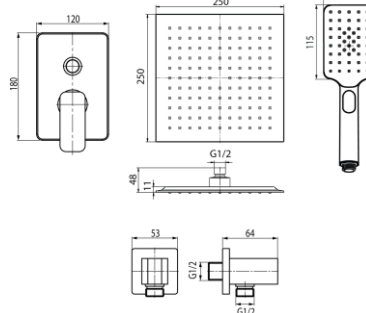

Seria Carré Black

Zestaw natryskowy podtynkowy

Kod	Klasa przepływu	EAN13
2448850	C/A	5902273547570

Zastosowanie:

Do stosowania w instalacjach zimnej i ciepłej wody w budynkach

Typ:

Kolumny, panele, zestawy prysznicowe

Gwarancja:

2 lata
(25 lat bateria,
pozostałe części 2 lata)

Dane techniczne:

Ciśnienie maksymalne: 1,0 MPa,
Temperatura maksymalna: 90°C

Materiały:

Opakowanie zawiera:

- głowica prysznicowa 250 x 250
- KVADRO BLACK ramię natrysku 400mm
- bateria podtynkowa wannowo-natryskowa
- przyłącze kątowe KVADRO PLUS BLACK
- DALI BLACK - rączka natryskowa 3-funkcyjna
- wąż natryskowy PVC czarny