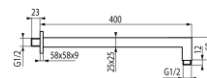

Seria Carré Black

Zestaw natryskowy podtynkowy

Kod	Klasa przepływu	EAN13
2448850	C/A	5902273547570

Zastosowanie:

Do stosowania w instalacjach zimnej i ciepłej wody w budynkach

Typ:

Kolumny, panele, zestawy prysznicowe

Gwarancja:

2 lata
(25 lat bateria,
pozostałe części 2 lata)

Dane techniczne:

Ciśnienie maksymalne: 1,0 MPa,
Temperatura maksymalna: 90°C

Materiały:

Opakowanie zawiera:

- głowica prysznicowa 250 x 250
- KVADRO BLACK ramię natrysku 400mm
- bateria podtynkowa wannowo-natryskowa
- przyłącze kątowe KVADRO PLUS BLACK
- DALI BLACK - rączka natryskowa 3-funkcyjna
- wąż natryskowy PVC czarny

Pokrycie:

czarny mat